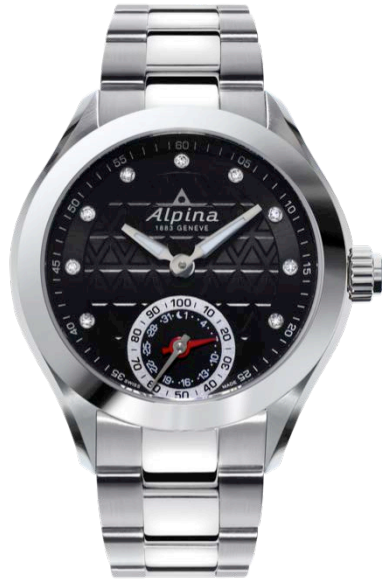

オルロジカル スマートウォッチ

品番	AL-285BTD3C6B
ケース	ポリッシュとブラッシュの3パーツ構造のステンレススティール ケース径 39mm、ドーム型の耐傷性に優れたサファイアクリスタル 防水 100m/330ft/10ATM
ムーブメント	AL-285 クォーツキャリバー、機能操作用のリューズ 電池寿命+2年
機能	時間、日付け表示 MotionX® アクティビティトラッキング Sleeptracker® スリープ モニタリング スリープ サイクル アラーム ゲット アクティブ アラート アダプティブ コーチング MotionX® クラウドバックアップと復元
ダイヤル	ブラックダイヤルにトライアングルのギョーシェ模様、11石のダイヤモンド、 手作業で磨かれたルミナス針
ブレスレット	3コマのステンレススティールブレスレット

* MotionX®, MotionX-365®, Sleeptracker® は、フルパワー社の商標であり、許可のもと使用されます。